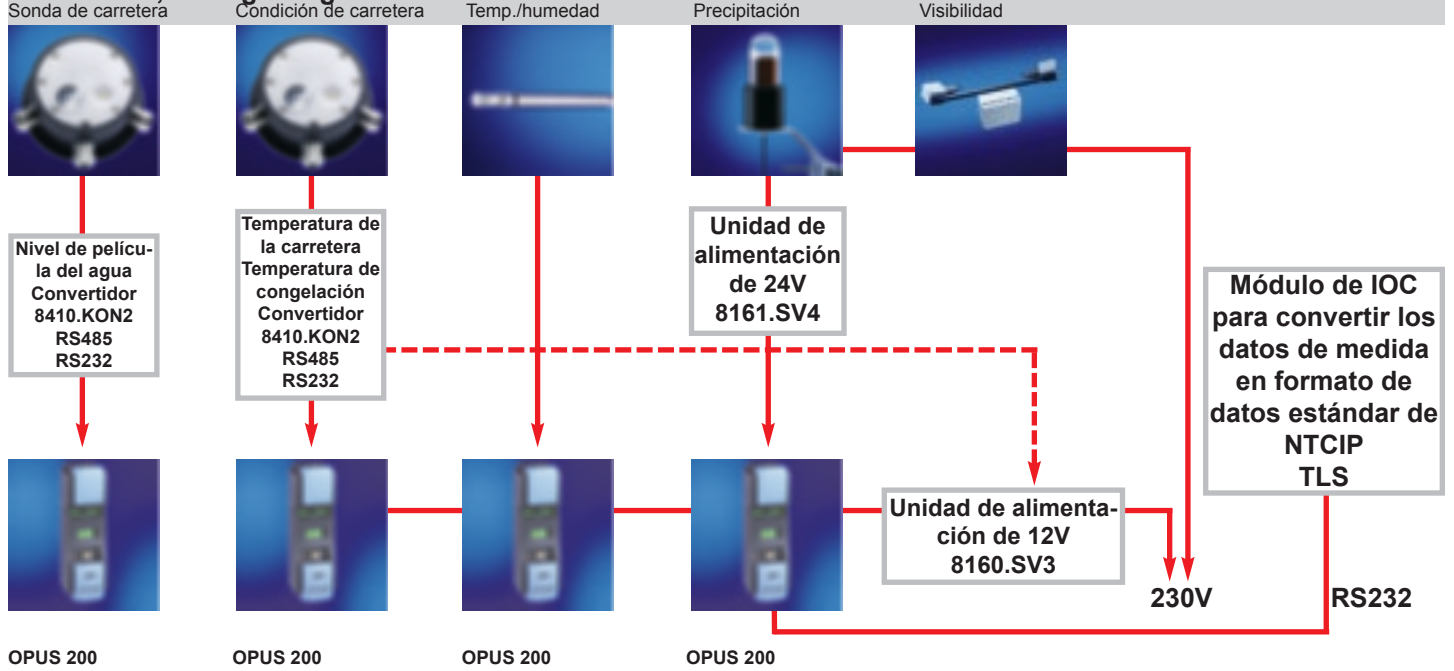

Ejemplo de un Sistema Automático de Advertencia para Tráfico

Madrid
913310580

Valencia
963953815

sico@sicocv.es
www.sicocv.es

SENSORES, análogo / digital

PUERTOS DE COMUNICACIÓN ABIERTOS, OPUS 200 sistema de adquisición de datos