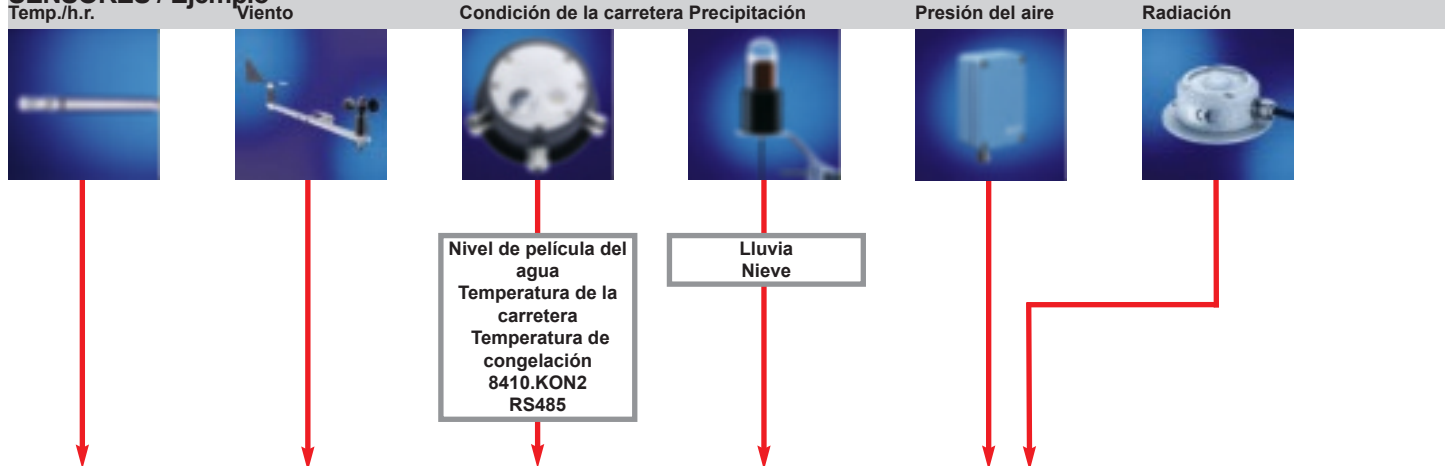

Ejemplo del sistema de información meteorológica para tráfico

Madrid
913310580

Valencia
963953815

sico@sicocv.es
www.sicocv.es

SENSORES / Ejemplo

ALMACENAJE DE DATOS - modular, extensible y flexible

SOFTWARE DE VISUALIZACIÓN, SOFTWARE DE PC O DEL INTERNET